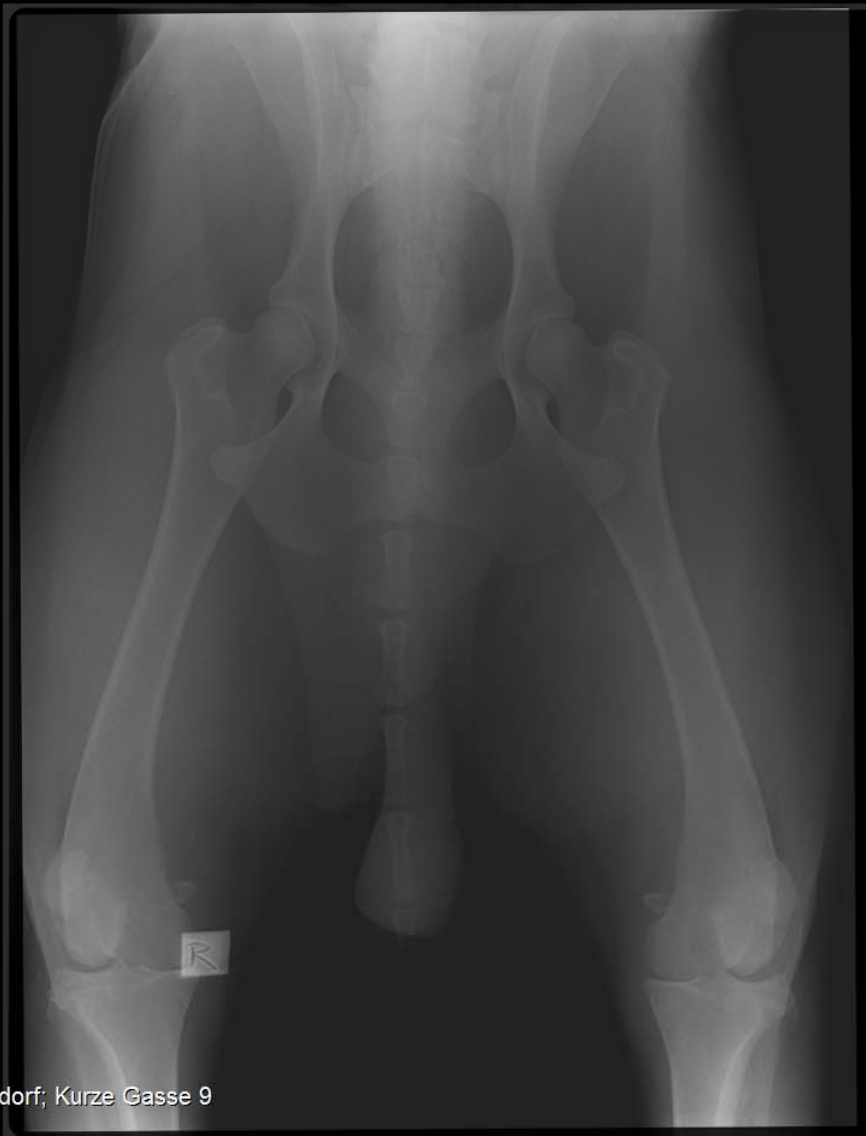

Navigation

27.01.2015
Panzenböck
Sharnima Char-Can
Gunga Nima

Char-Can
Panzenböck, Sharnima Char-Can Gunga Nima
21.01.2014
012M

Bilder nicht zur Befundung geeignet

27.01.2015

Becken (HD) VD

Hund
Do-Khyi, black and tan
ChipNr=900164000282173\OwnerID=2544 Leobersdorf; Kurze Gasse 9
DOKH 129

CR
4287:3263
C:2106 W:3976

Fertig